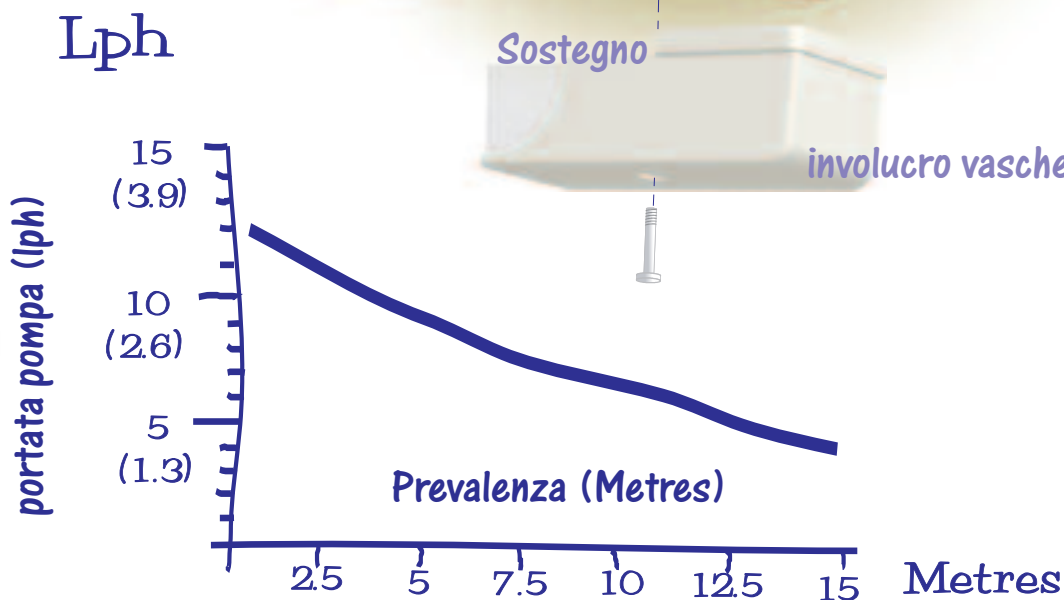

pompa

tubo drenaggio

Sostegno

involucro vaschetta e filtro