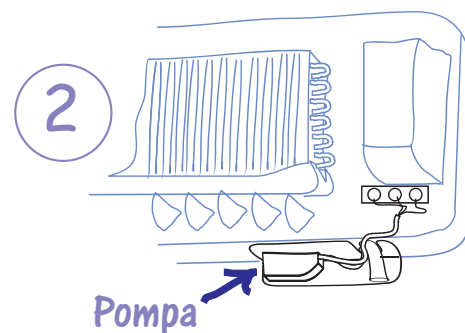

Installazione