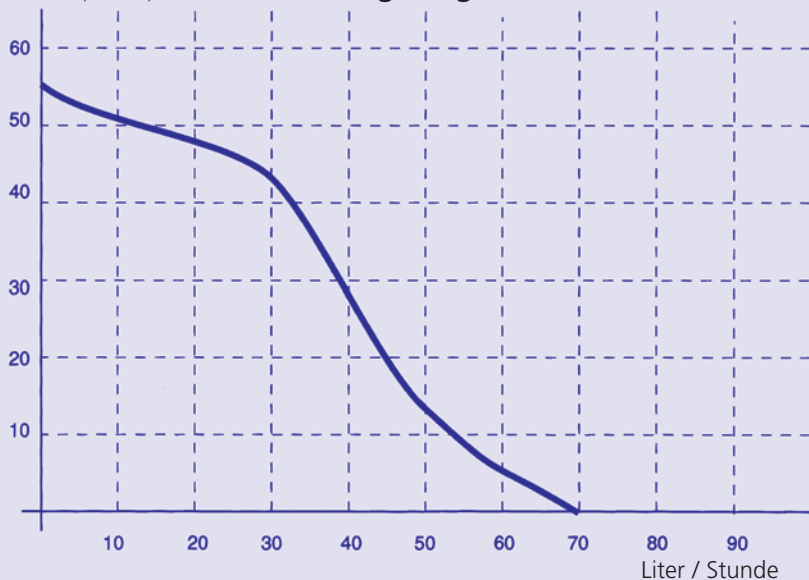

EDC International Limited

Brook House, 14 Station Road, Pangbourne
Reading, Berkshire, RG8 7AN England

Tel: +44 (0)118 984 2991

Fax: +44 (0)118 984 5300

email: sales@edcinternational.com

EDC Technologies Asia Pte Ltd

21004 Toa Payoh North 06-08, Singapore 318995
Phone: +65 252 8030 Fax: +65 252 3682

EDC International, Inc

273, Canal Street, Suite 224, Shelton, CT06484 U.S.A.
Phone: (203) 922 1886 Fax: (203) 922 0158
Email: US_sales@edcinternational.com