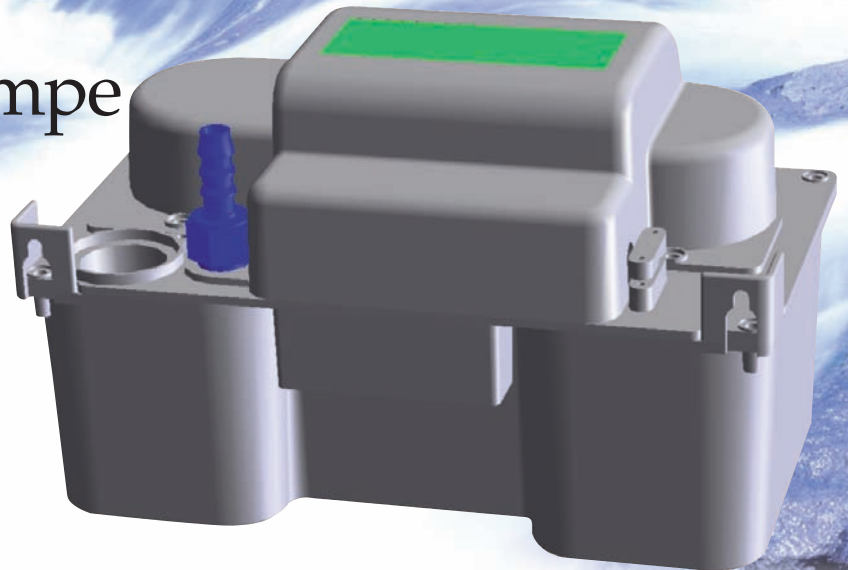

'WATERWAY SKYJET'

Kondenswasserpumpe

Eine leistungsstarke Hochhub-Tankpumpe für große Klimaanlage und Kühlräume!

- 50 Meter Förderhöhe
- 70 Liter/Stunde maximale Pumprate
- 2 Liter Tank
- Kompakte Maße 255 x 145 x 155mm
- Eingebautes Rückschlagventil
- Interner Schmutzfilter
- Elektronischer Wassersensor
- Alarmschaltung bei hohem Wasserniveau
- Mit 'Elektronischer Geräuschkontrolle'®(ENC)
- 1,5 Meter Kabel für Energie- und Alarmverbindungen
- Hergestellt aus robusten schwer entflammaren Polymeren

Die *'Waterway SkyJet'* Tankpumpe mit extrem hohe Förderhöhe pumpt Wasser aus Kühlräumen, aus denen Tauwasser über lange Entfernungen abgepumpt werden muss, sowie aus großen Klimaanlage, bei denen Kondenswasser entfernt werden muss. Diese leistungsstarke Pumpe pumpt schnell und unter hohem Druck große Wassermengen und pumpt diese gegebenenfalls bis zu 50 Meter hoch

Der elektronische Wassersensorschaltkreis steuert sowohl die Pumpenreglung als auch die Alarmschaltkreise, während der Mikroprozessor 'ENC'®-Schaltkreis automatisch die benötigte Energie bis zum Maximum anpasst, um die verschiedenen Flussraten und Förderhöhen zu optimalisieren.

Es stehen Befestigungen für die Wand zur Verfügung. Die Pumpe kann jedoch auch mit dem Tank auf dem Boden stehen. Es sind keine externen Rückschlagventile erforderlich.

**Die technisch überlegene
Tankpumpe für
intelligente Ingenieure**