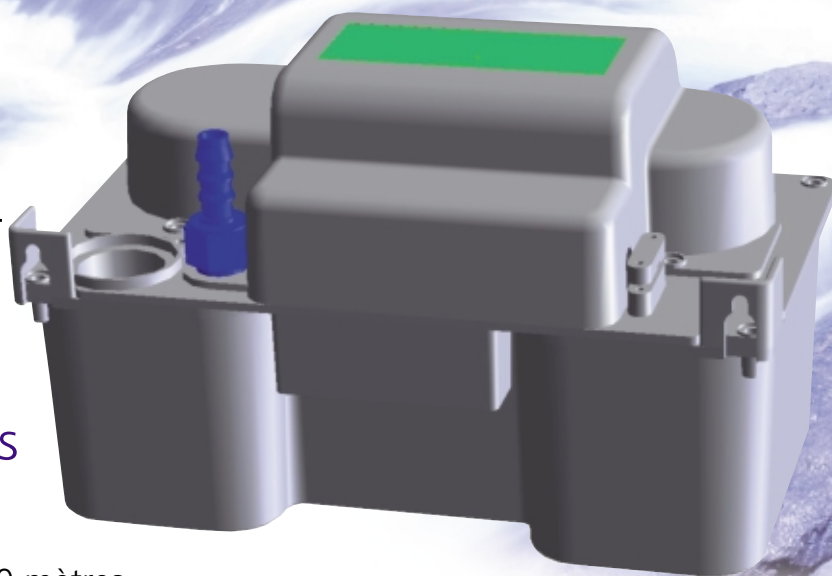

'WATERWAY SKYJET'

Pompe à condensation

Une pompe puissante à réservoir sur élevé pour les climatiseurs larges et appareils de conditionnement !

- Portée de refoulement de 50 mètres
- Taux de pompage maximum de 70 litres par heure
- Réservoir de 2 litres
- Dimensions : 255x145x155
- Soupape de non-retour encastrée
- Filtre à impuretés interne
- Détection électronique de l'eau
- Circuit alarme de haut niveau
- Dotée du système ENC (Electronic Noise Control, contrôle électronique du bruit)
- 1.5m de câbles pour assurer les connexions de l'alimentation et de l'alarme
- Fabriquée en polymère solide qui retarde la propagation des flammes

La pompe à réservoir '*Waterway SkyJet*' pompe l'eau des climatiseurs afin d'évacuer l'eau décongelée sur de longues distances, ou des gestionnaires d'air qui doivent pomper l'eau condensée afin de l'écouler. Cette pompe puissante est capable de déplacer des larges volumes d'eau rapidement et sous forte pression, même sur 50 mètres si nécessaire.

Le circuit de la détection électronique de l'eau fait fonctionner le contrôle de la pompe et les circuits de l'alarme, tandis que le circuit du microprocesseur 'ENC'® ajuste automatiquement l'alimentation pour faire face aux différents taux de variations du refoulement et de débit de l'eau, jusqu'aux possibilités optimales.

La 'WATERWAY SKYJET' Pompe à condensation

Caractéristiques techniques

Alimentation	•	230V 50 Hz 60W
Relais alarme	•	6 A250V
Dimensions	•	255(L)x145(P)x155(l) mm
Capacité du réservoir	•	2 litres
Prise eau	•	25/28mm de diamètre
Tube d'écoulement	•	10mm de diamètre
Taux de débit maximum	•	70 litres par heure
Portée de refoulement	•	50 mètres
Longueur du câble	•	1,5 m