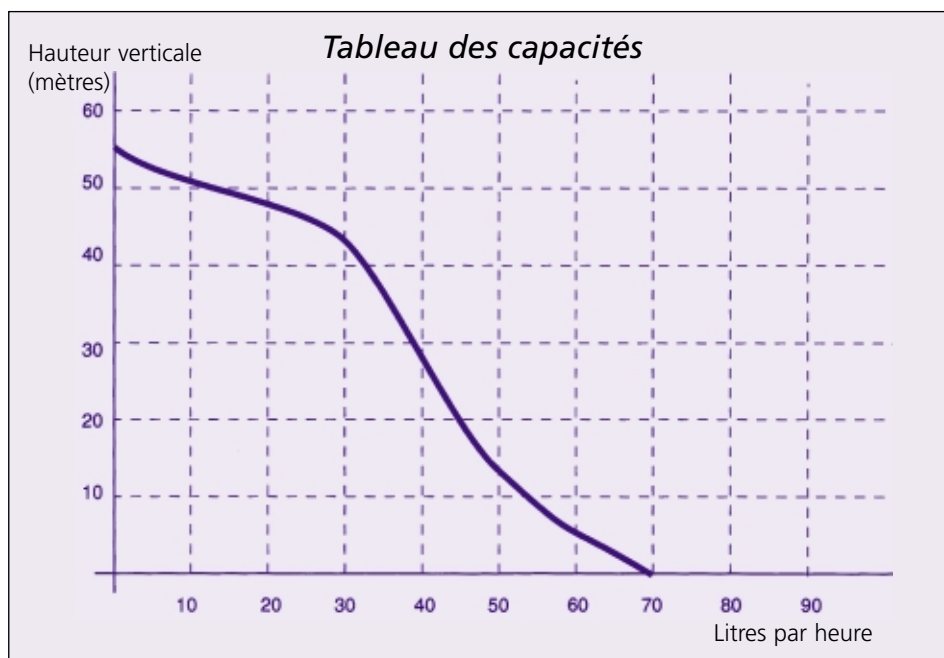

'WATERWAY SKYJET'

Pompe à condensation

Une pompe puissante à réservoir sur élevé pour les climatiseurs larges et appareils de conditionnement !

- Portée de refoulement de 50 mètres
- Taux de pompage maximum de 70 litres par heure
- Réservoir de 2 litres
- Dimensions : 255x145x155
- Soupape de non-retour encastrée
- Filtre à impuretés interne
- Détection électronique de l'eau
- Circuit alarme de haut niveau
- Dotée du système ENC (Electronic Noise Control, contrôle électronique du bruit)
- 1.5m de câbles pour assurer les connexions de l'alimentation et de l'alarme
- Fabriquée en polymère solide qui retarde la propagation des flammes

Les fixations sont fournies si l'on souhaite fixer la pompe au mur, autrement, la pompe peut également être placée sur son réservoir, au sol. Aucune soupape extérieure de non-retour n'est nécessaire.

La pompe à réservoir hautement technique pour les ingénieurs malins !

La 'WATERWAY SKYJET' Pompe à condensation

Caractéristiques techniques

Alimentation	•	230V 50 Hz 60W
Relais alarme	•	6 A250V
Dimensions	•	255(L)x145(P)x155(l) mm
Capacité du réservoir	•	2 litres
Prise eau	•	25/28mm de diamètre
Tube d'écoulement	•	10mm de diamètre
Taux de débit maximum	•	70 litres par heure
Portée de refoulement	•	50 mètres
Longueur du câble	•	1,5 m