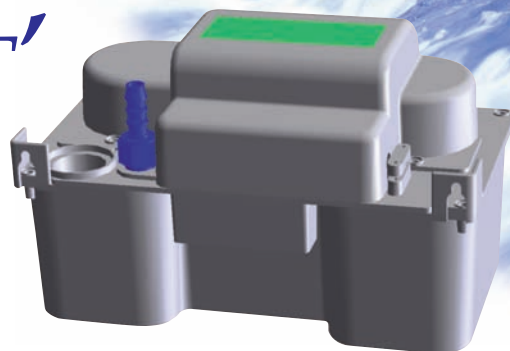

'WATERWAY SKYJET'

Condenswaterpomp

Een krachtige tankpomp met zeer grote opvoerhoogte voor grote airconditioners en koelcellen.

- 50 Meter opvoerhoogte
- Maximale capaciteit 70 liter/uur
- 2 liter tank
- Compacte afmetingen: 255 x 145 x 155 mm
- Ingebouwde terugslagkleppen
- Intern vuilfilter
- Elektronische waterdetectie
- Alarmcircuit voor hoogwater niveau
- Ook met 'Electronic Noise Control'®(ENC)
- Met snoer van 1,5 meter voor stroom- en alarmaansluitingen
- Gemaakt van robuuste brandbestendige polymeren

De *'Waterway SkyJet'* tankpomp met zeer grote opvoerhoogte pompt water van koelcellen die dooiwater over lange afstanden moeten afvoeren of grote luchtbehandelingskasten die condenswater weg moeten pompen. Deze krachtige pomp verplaatst in een handomdraai grote hoeveelheden water onder hoge druk en brengt dit indien nodig zelfs tot 50 meter omhoog.

Het elektronische waterdetectiecircuit regelt zowel de pomp als de alarmcircuits. Het ENC®- circuit van de microprocessor past automatisch de benodigde energie aan om verschillende waterhoeveelheden en opvoerhoogten optimaal te regelen.

***De technisch superieure
tankpomp voor kiene
technici!***

De 'WATERWAY SKYJET' Condenswaterpomp

Specificatie

Stroomvoorziening	• 230V 50Hz 60W
Specificatie alarmrelais	• 6 A, 250V enkel polig
Afmetingen (l x b x h)	• 255 x 145 x 155mm
Tankinhoud	• 2 liter
Watertoevoer	• 25/28mm diameter
Afvoerslang	• 10mm (3/8") id
Maximale capaciteit	• 70 liter/uur
Maximale opvoerhoogte	• 50 meter
Lengte kabel	• 1,5 meters