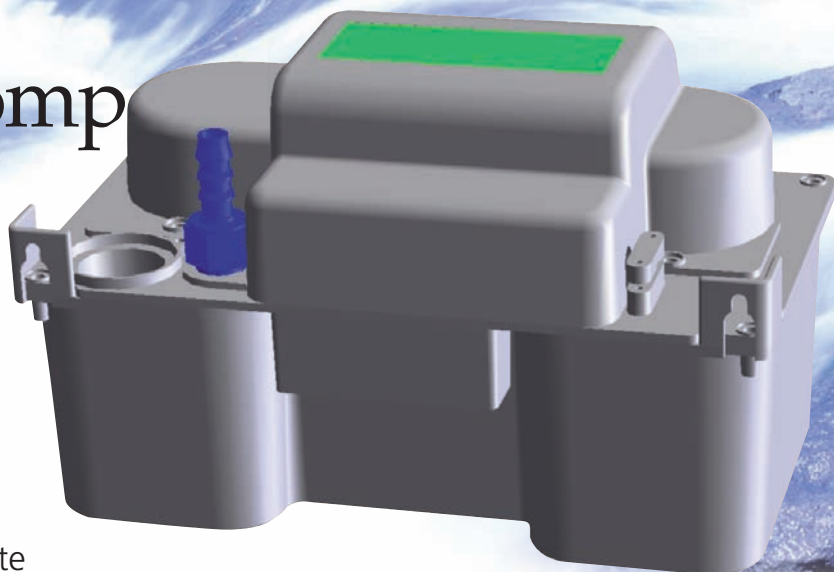

'WATERWAY SKYJET'

Condenswaterpomp

Een krachtige tankpomp met zeer grote opvoerhoogte voor grote airconditioners en koelcellen.

- 50 Meter opvoerhoogte
- Maximale capaciteit 70 liter/uur
- 2 liter tank
- Compacte afmetingen: 255 x 145 x 155 mm
- Ingebouwde terugslagkleppen
- Intern vuilfilter
- Elektronische waterdetectie
- Alarmcircuit voor hoogwater niveau
- Ook met 'Electronic Noise Control'®(ENC)
- Met snoer van 1,5 meter voor stroom- en alarmaansluitingen
- Gemaakt van robuuste brandbestendige polymeren

De *'Waterway SkyJet'* tankpomp met zeer grote opvoerhoogte pompt water van koelcellen die dooiwater over lange afstanden moeten afvoeren of grote luchtbehandelingskasten die condenswater weg moeten pompen. Deze krachtige pomp verplaatst in een handomdraai grote hoeveelheden water onder hoge druk en brengt dit indien nodig zelfs tot 50 meter omhoog.

Het elektronische waterdetectiecircuit regelt zowel de pomp als de alarmcircuits. Het ENC®- circuit van de microprocessor past automatisch de benodigde energie aan om verschillende waterhoeveelheden en opvoerhoogten optimaal te regelen.

Men krijgt standaard bij het apparaat bevestigingsmiddelen voor bevestigen aan de muur, maar de pomp kan ook met de tank op de grond staan. Er zijn geen extra terugslagkleppen nodig om te voorkomen dat het condenswater terugstroomt.