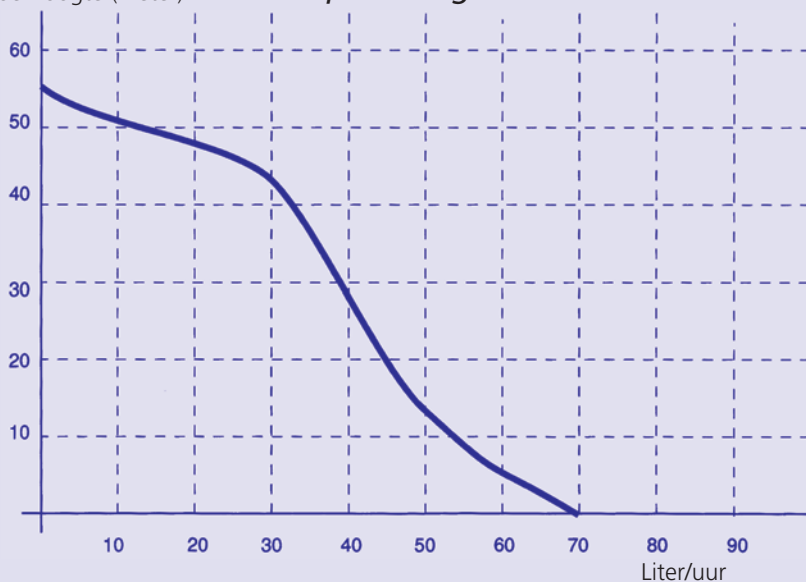

Specificatie

Stroomvoorziening	• 230V 50Hz 60W
Specificatie alarmrelais	• 6 A, 250V enkel polig
Afmetingen (l x b x h)	• 255 x 145 x 155mm
Tankinhoud	• 2 liter
Watertoevoer	• 25/28mm diameter
Afvoerslang	• 10mm (3/8") id
Maximale capaciteit	• 70 liter/uur
Maximale opvoerhoogte	• 50 meter
Lengte kabel	• 1,5 meters

Opvoerhoogte (meter) *Capaciteitsgrafiek*